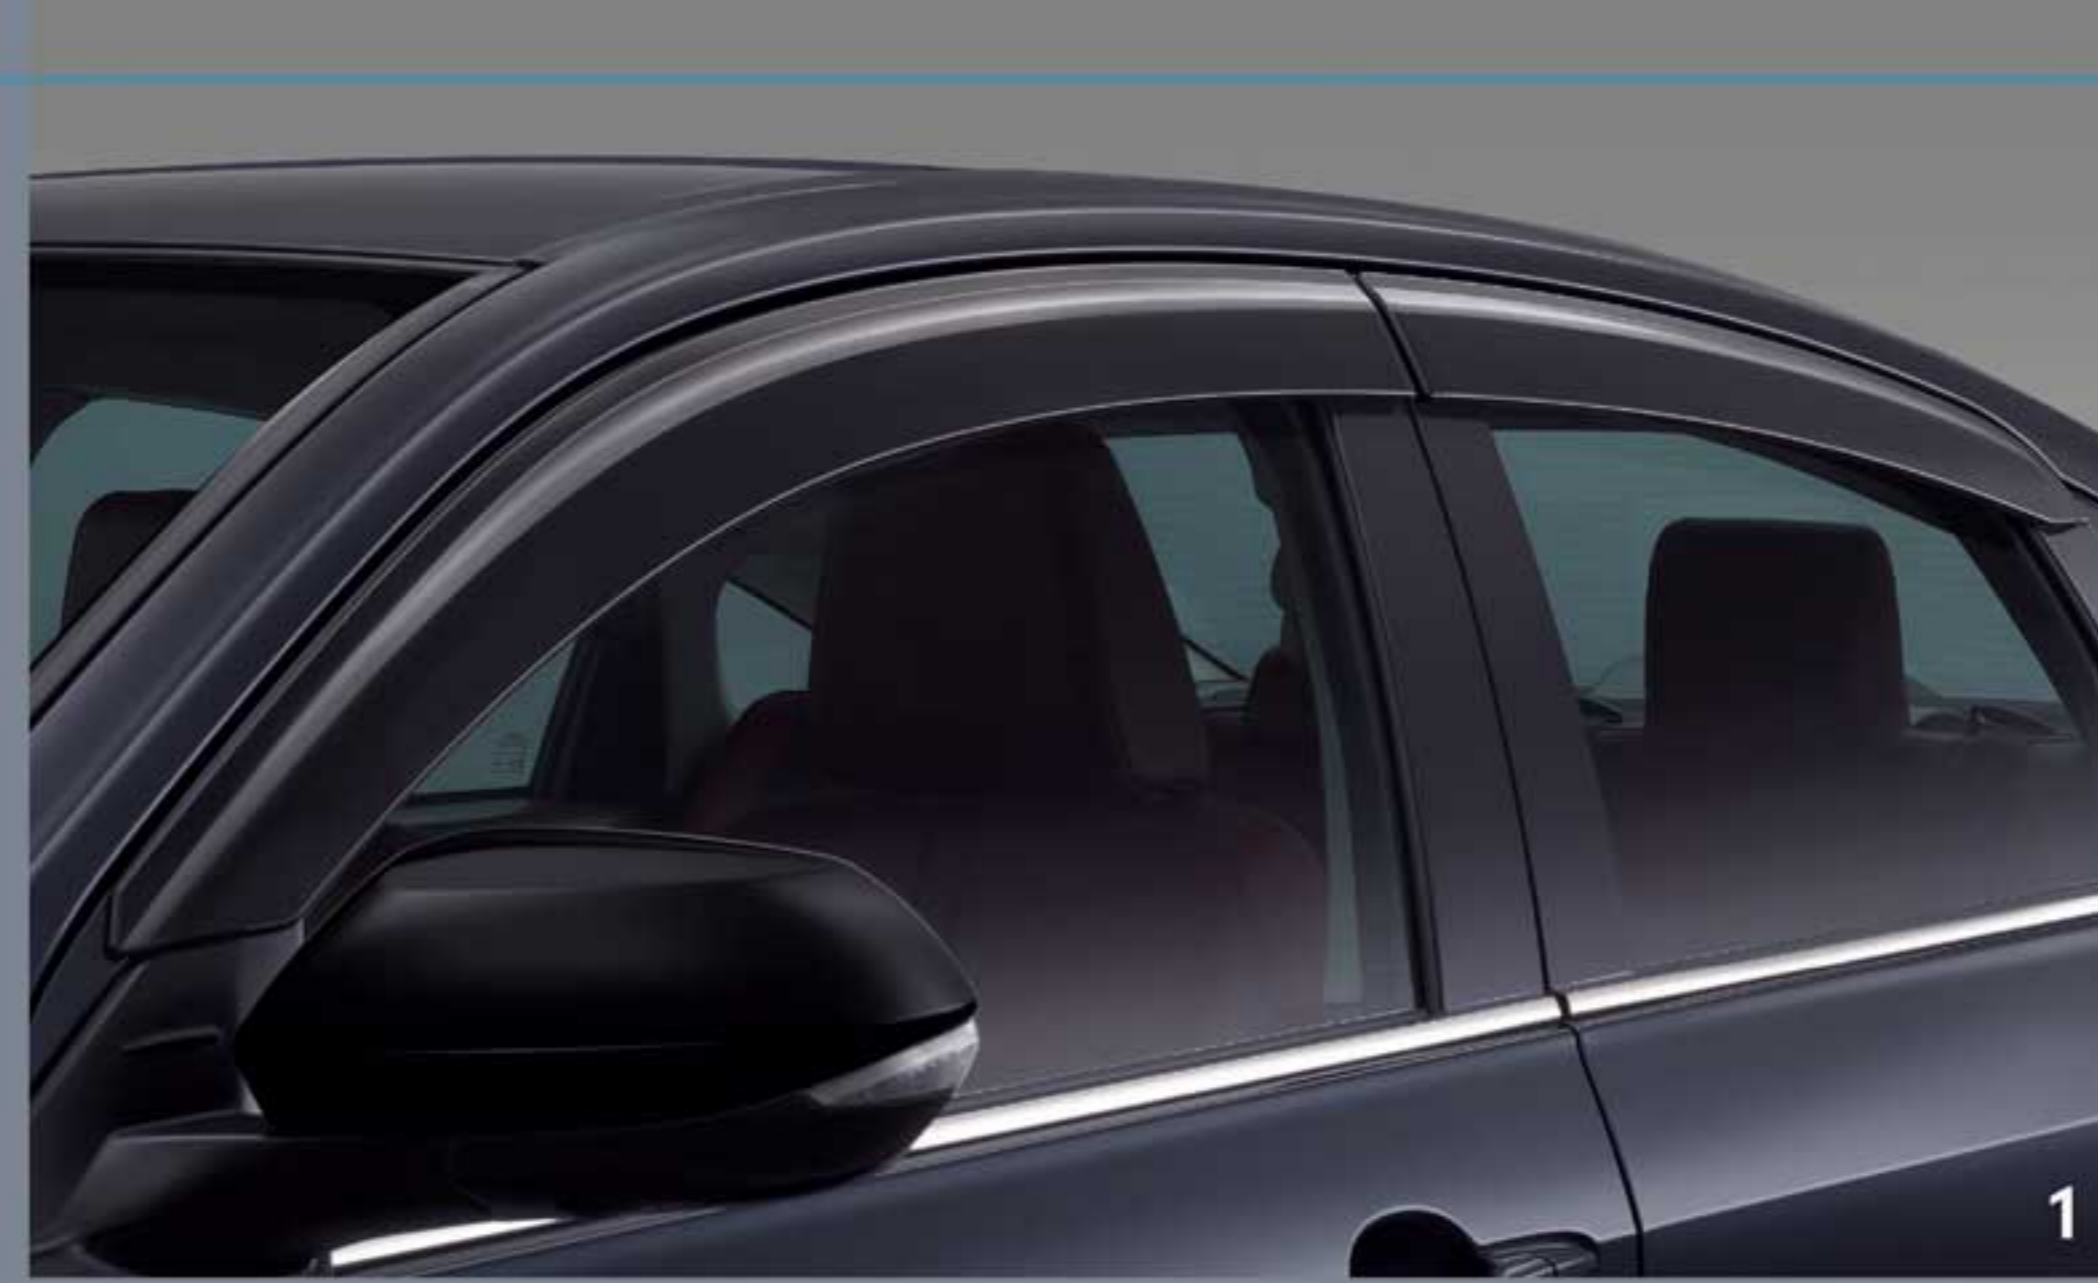

แพ็คเกจ **LUSO**

1. สติร์ตกันชนหน้า
2. ชุดสติร์ตข้าง
3. สติร์ตกันชนหลัง
4. สปอยเลอร์หลัง

EXTERIOR

1. แผงบังแดดข้าง
2. แผ่นฟิล์มกันน้ำเกาะกระจกรมองข้าง
3. ฝ้าคลุมรถ

INTERIOR

1. ปลอกหนังหุ้มเบรกมือ
2. ตาข่ายเก็บของท้ายรถ
3. กัดใส่ของท้ายรถ
4. ที่บังแดดด้านหน้า
5. สคิฟิวาน