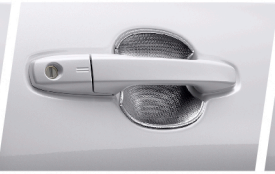

กรอบรองที่จับประตูโครเมียม