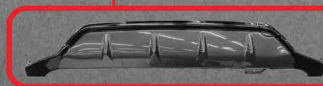

URBAN SPORT

FRONT SPOILER
เสกิร์ตกันชนหน้า

SIDE SKIRT
เสกิร์ตข้าง

ROOF SPOILER
สปอยเลอร์หลัง

REAR SPOILER
เสกิร์ตกันชนหลัง

ADVENTURE

FRONT SPOILER
เสกิร์ตกันชนหน้า

SIDE MOULDING
คิ้วกันกระแทกประตู